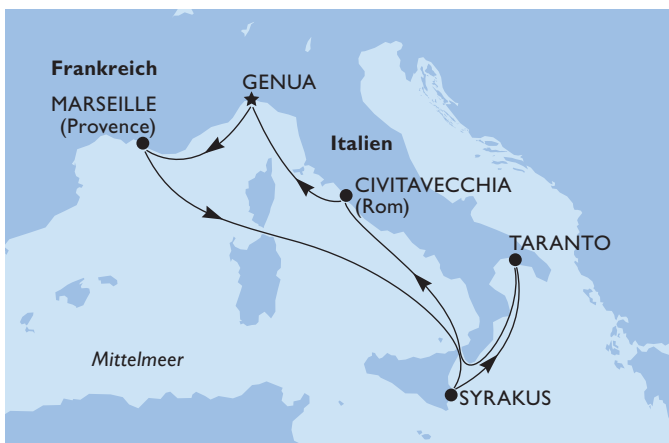

GEHEN SIE DIESEN SOMMER & HERBST SORGENFREI AUF KREUZFAHRT
Östliches Mittelmeer: Inklusive Flüge und Transfers nach Triest!

ÖSTLICHES MITTELMEER

MSC SPLENDIDA

2021 | 8 TAGE - 7 NÄCHTE

Ab / bis Triest + Flüge mit Helvetic Airways ab / bis Zürich + Transfers
Juli - September 2021

All Inclusive Option: Getränkepaket EASY + Internetpaket Browse

KREUZFAHRT + FLÜGE AB

CHF 799 p.P.*

+ Hotel Servicegebühr CHF 84 p.P.*

GESAMTPREIS AB

CHF 883 p.P.*

WESTLICHES MITTELMEER

MSC SEASIDE

CHF 463 p.P.*

NORDEUROPA MSC SEAVIEW

2021 | 8 TAGE - 7 NÄCHTE

Ab / bis Kiel

Juli - Oktober 2021

All Inclusive Option: Getränkepaket EASY + Internetpaket Browse

KREUZFahrt + FLÜGE AB

CHF 1'099 p.P.*

+ Hotel Servicegebühr CHF 84 p.P.*

GESAMTPREIS AB

CHF 1'183 p.P.*

MINI CRUISE: WESTLICHES MITTELMEER MSC SEAVIEW

2021 | 5 TAGE - 4 NÄCHTE

Ab / bis Genua

Oktober - November 2021

All Inclusive Option: Getränkepaket EASY + Internetpaket Browse